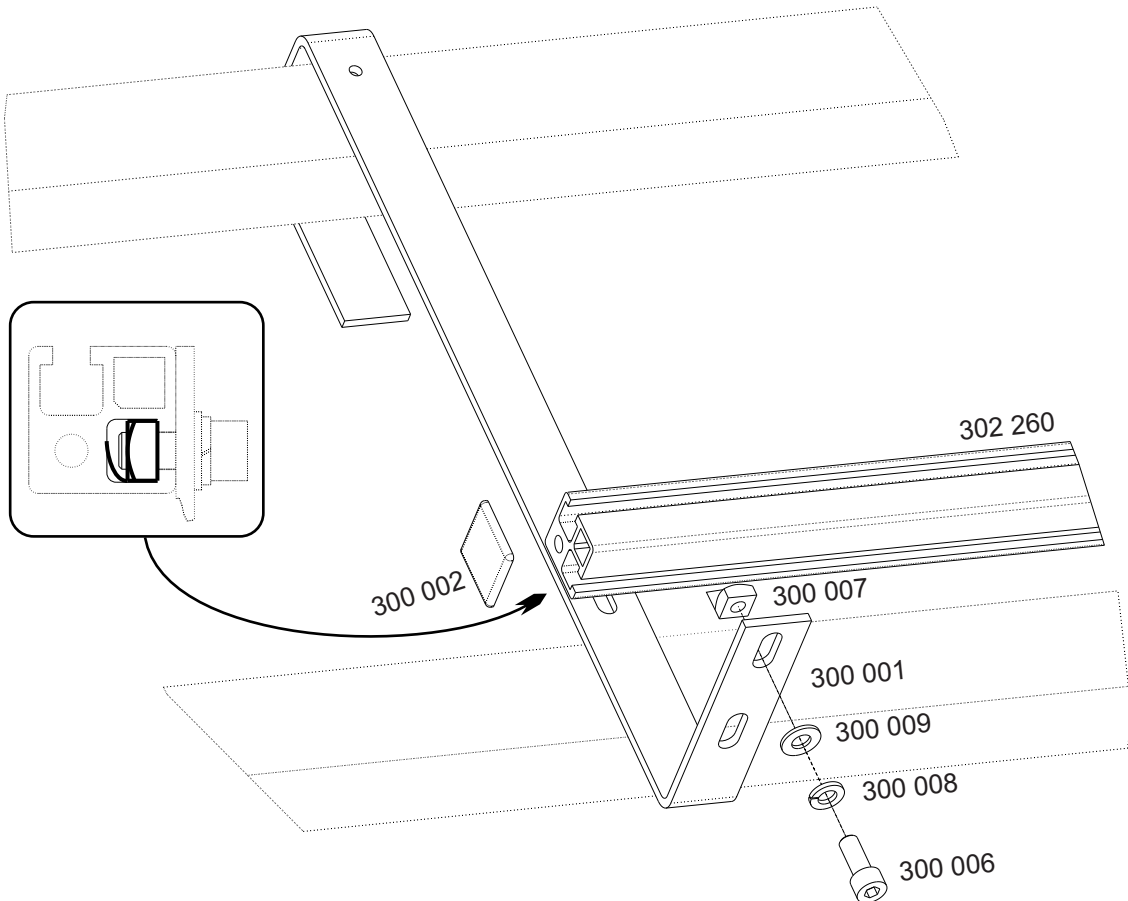

KONSTRUKCE NA TAŠKOVOU STŘECHU PRO KOLEKTORY SUNTIME 2.1

	1xSUNTIME 2.1	2xSuntime 2.1	3xSuntime 2.1	4xSuntime 2.1	5xSuntime 2.1
300 001	4	6	8	10	12
300 002	4	4	4	4	4
300 003	2	4	6	8	10
300 004	4	8	12	16	20
300 005	4	8	12	16	20
300 006	4	6	8	10	12
300 007	8	14	20	26	32
300 008	8	14	20	26	32
300 009	8	14	20	26	32
301 000	2 x 301 150	2 x 302 260	2 x 303 360	2 x 304 460	2 x 305 570

1

2

3

4

5

300 004

6

9