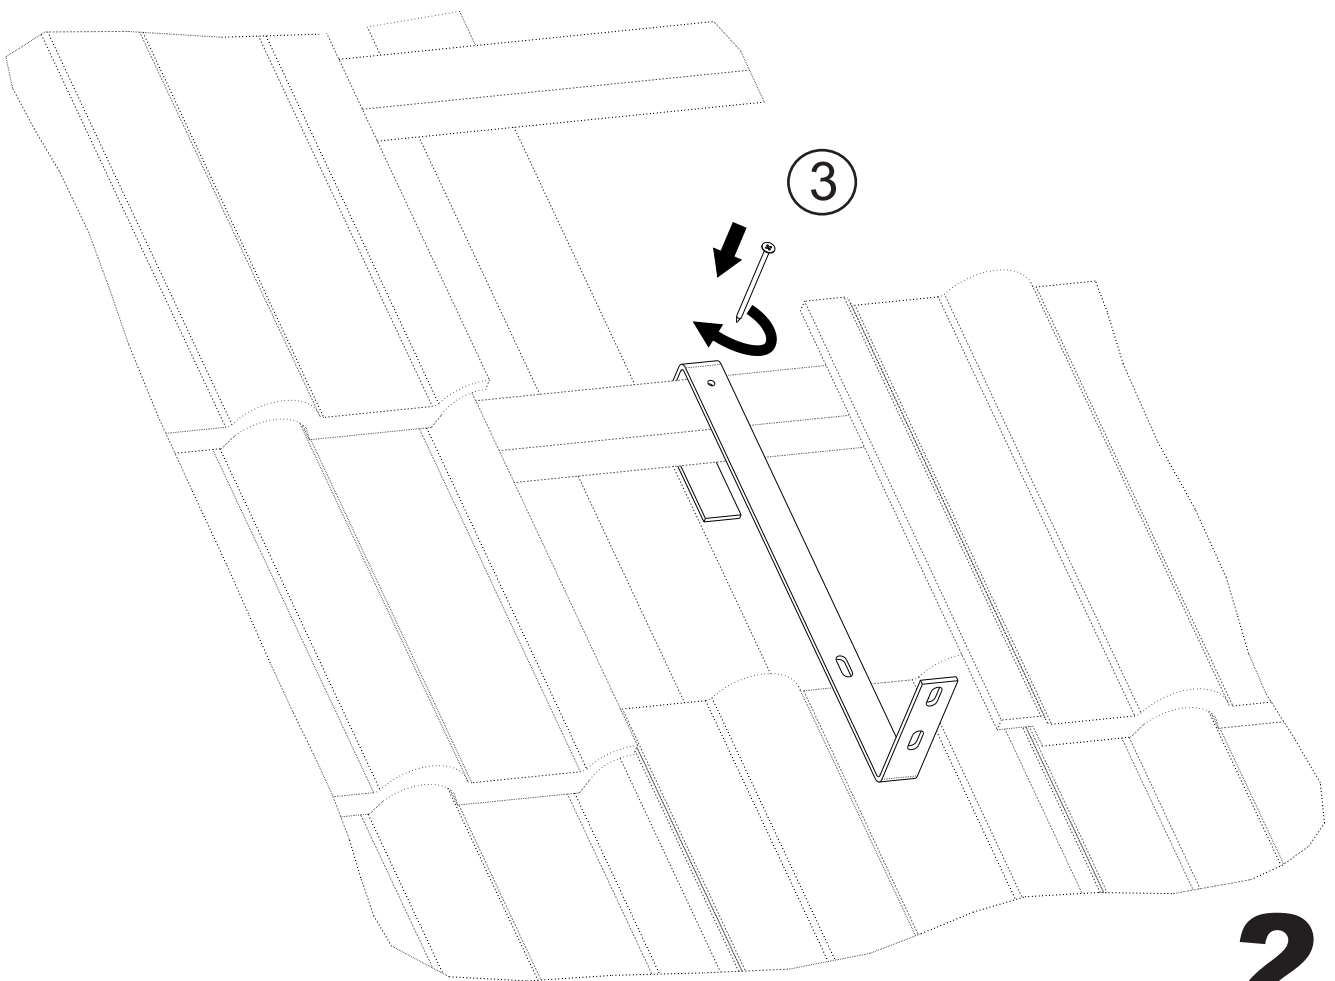

KONSTRUKCE NA TAŠKOVOU STŘECHU PRO KOLEKTORY SUNTIME 2.1

	1xSUNTIME 2.1	2xSuntime 2.1	3xSuntime 2.1	4xSuntime 2.1	5xSuntime 2.1
300 001	4	6	8	10	12
300 002	4	4	4	4	4
300 003	2	4	6	8	10
300 004	4	8	12	16	20
300 005	4	8	12	16	20
300 006	4	6	8	10	12
300 007	8	14	20	26	32
300 008	8	14	20	26	32
300 009	8	14	20	26	32
301 000	2 x 301 150	2 x 302 260	2 x 303 360	2 x 304 460	2 x 305 570

1

2

3

4

5

300 004

6

9