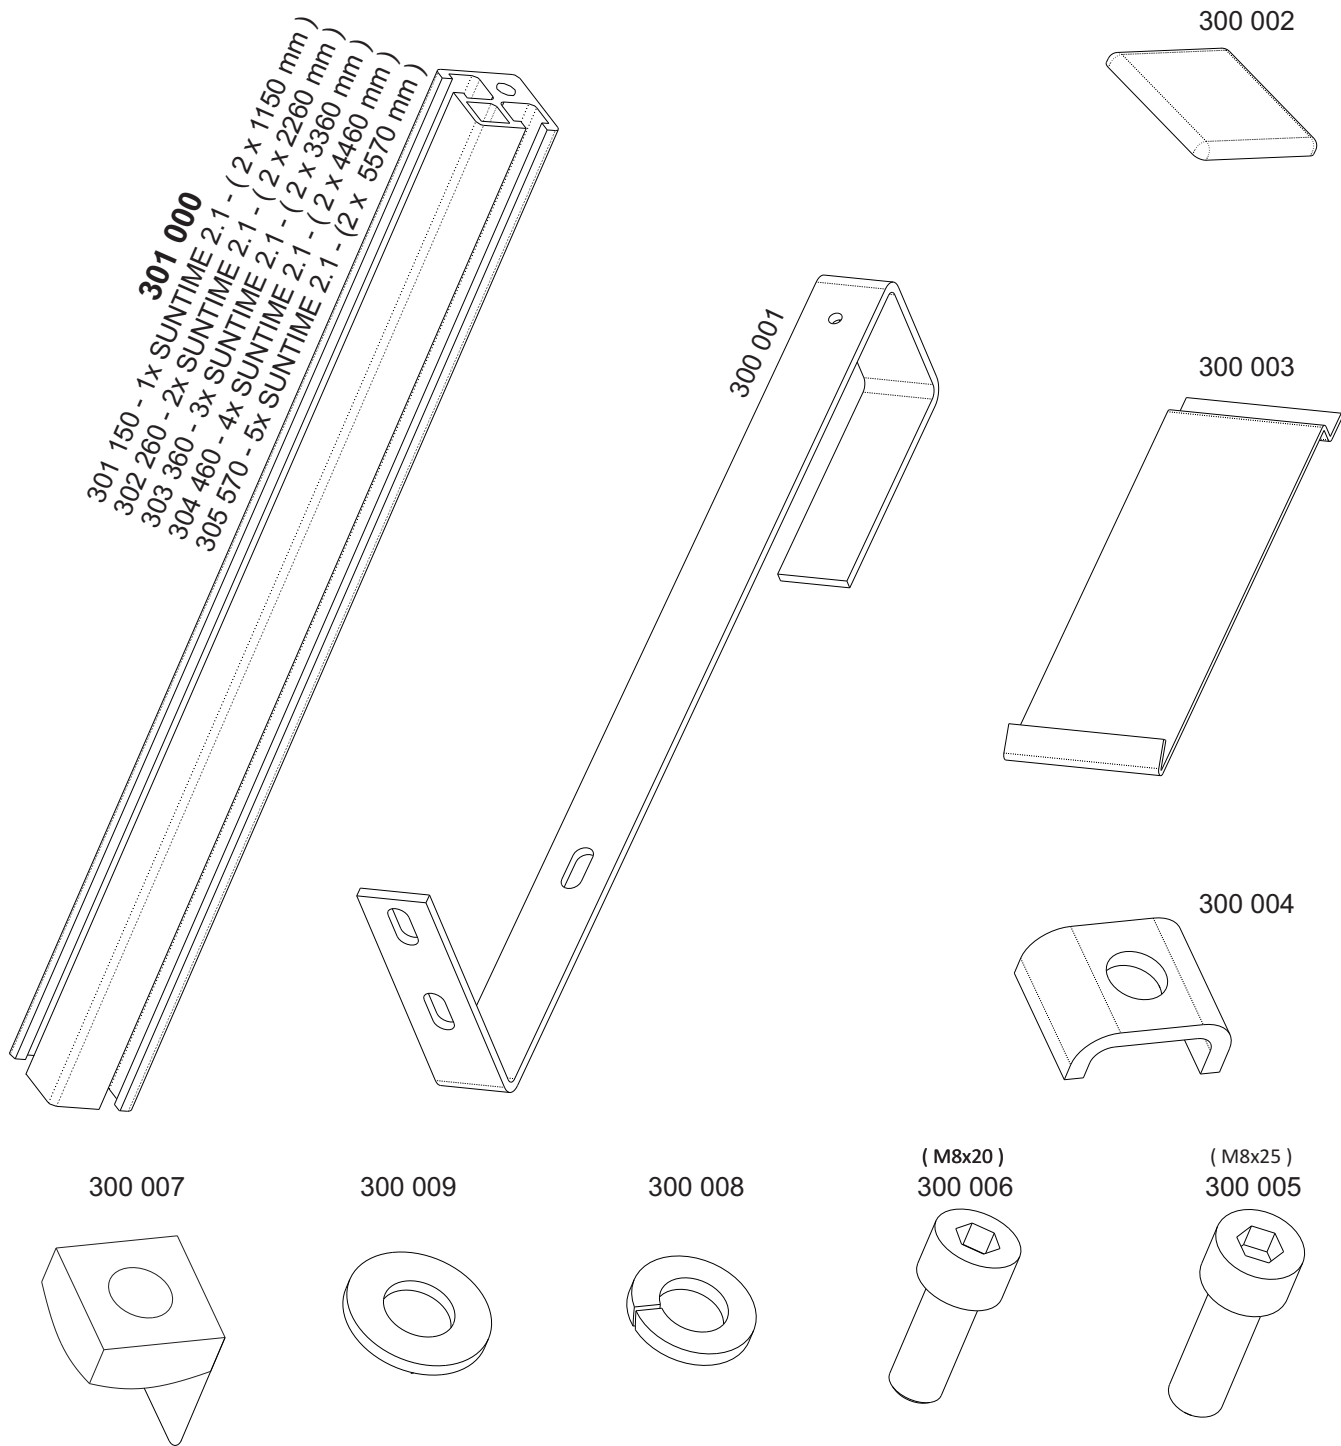

KONSTRUKCE NA TAŠKOVOU STŘECHU PRO KOLEKTORY SUNTIME 2.1

	1xSUNTIME 2.1	2xSuntime 2.1	3xSuntime 2.1	4xSuntime 2.1	5xSuntime 2.1
300 001	4	6	8	10	12
300 002	4	4	4	4	4
300 003	2	4	6	8	10
300 004	4	8	12	16	20
300 005	4	8	12	16	20
300 006	4	6	8	10	12
300 007	8	14	20	26	32
300 008	8	14	20	26	32
300 009	8	14	20	26	32
301 000	2 x 301 150	2 x 302 260	2 x 303 360	2 x 304 460	2 x 305 570

1

2

3

4

5

300 004

6

9