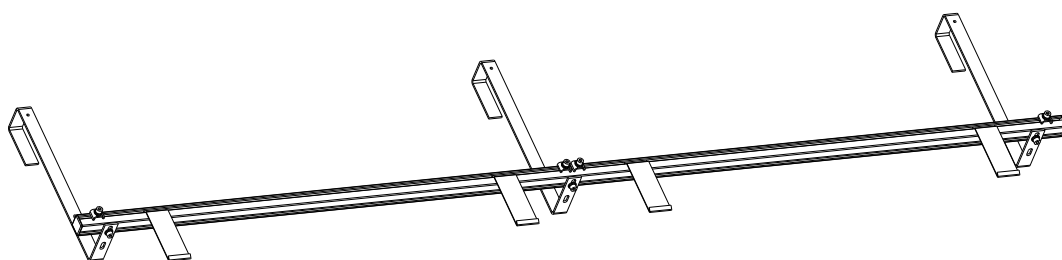

KONSTRUKCE NA TAŠKOVOU STŘECHU PRO KOLEKTORY SUNTIME 2.1

	1xSUNTIME 2.1	2xSuntime 2.1	3xSuntime 2.1	4xSuntime 2.1	5xSuntime 2.1
300 001	4	6	8	10	12
300 002	4	4	4	4	4
300 003	2	4	6	8	10
300 004	4	8	12	16	20
300 005	4	8	12	16	20
300 006	4	6	8	10	12
300 007	8	14	20	26	32
300 008	8	14	20	26	32
300 009	8	14	20	26	32
301 000	2 x 301 150	2 x 302 260	2 x 303 360	2 x 304 460	2 x 305 570