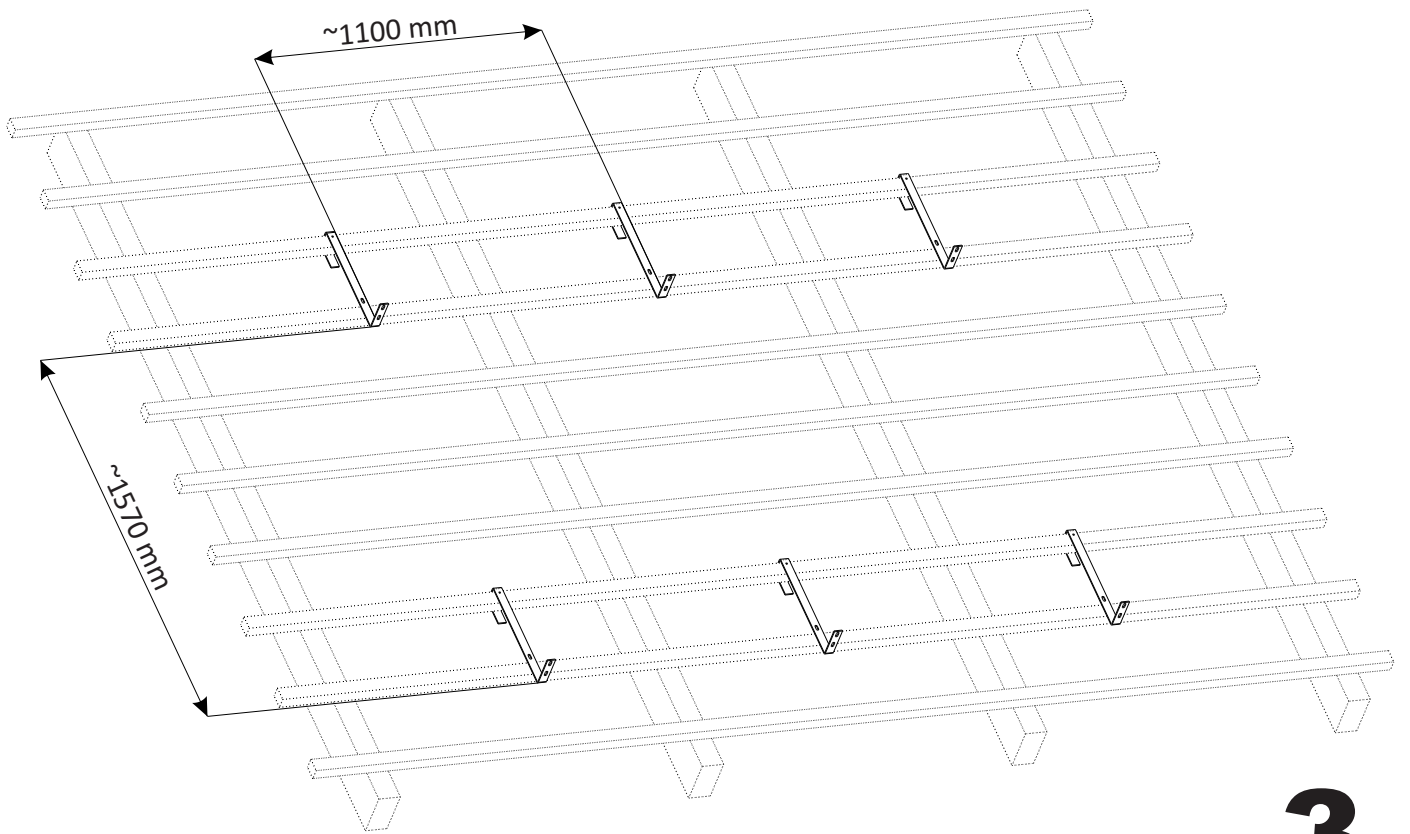

KONSTRUKCE NA TAŠKOVOU STŘECHU PRO KOLEKTORY SUNTIME 2.1

	1xSUNTIME 2.1	2xSuntime 2.1	3xSuntime 2.1	4xSuntime 2.1	5xSuntime 2.1
300 001	4	6	8	10	12
300 002	4	4	4	4	4
300 003	2	4	6	8	10
300 004	4	8	12	16	20
300 005	4	8	12	16	20
300 006	4	6	8	10	12
300 007	8	14	20	26	32
300 008	8	14	20	26	32
300 009	8	14	20	26	32
301 000	2 x 301 150	2 x 302 260	2 x 303 360	2 x 304 460	2 x 305 570

1

2

3

4

5

300 004

6

9