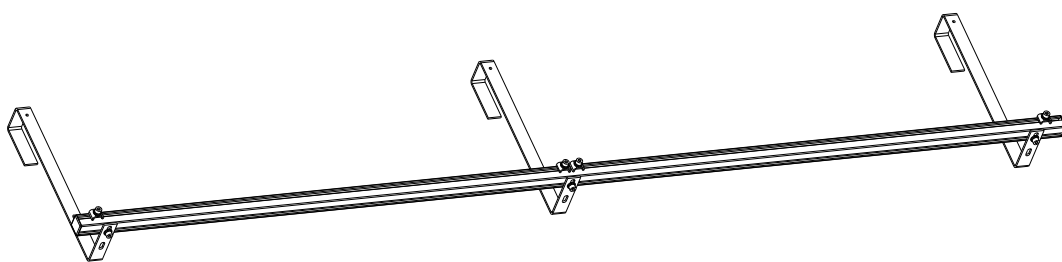

KONSTRUKCE NA TAŠKOVOU STŘECHU PRO KOLEKTORY SUNTIME 2.1

	1xSUNTIME 2.1	2xSuntime 2.1	3xSuntime 2.1	4xSuntime 2.1	5xSuntime 2.1
300 001	4	6	8	10	12
300 002	4	4	4	4	4
300 003	2	4	6	8	10
300 004	4	8	12	16	20
300 005	4	8	12	16	20
300 006	4	6	8	10	12
300 007	8	14	20	26	32
300 008	8	14	20	26	32
300 009	8	14	20	26	32
301 000	2 x 301 150	2 x 302 260	2 x 303 360	2 x 304 460	2 x 305 570