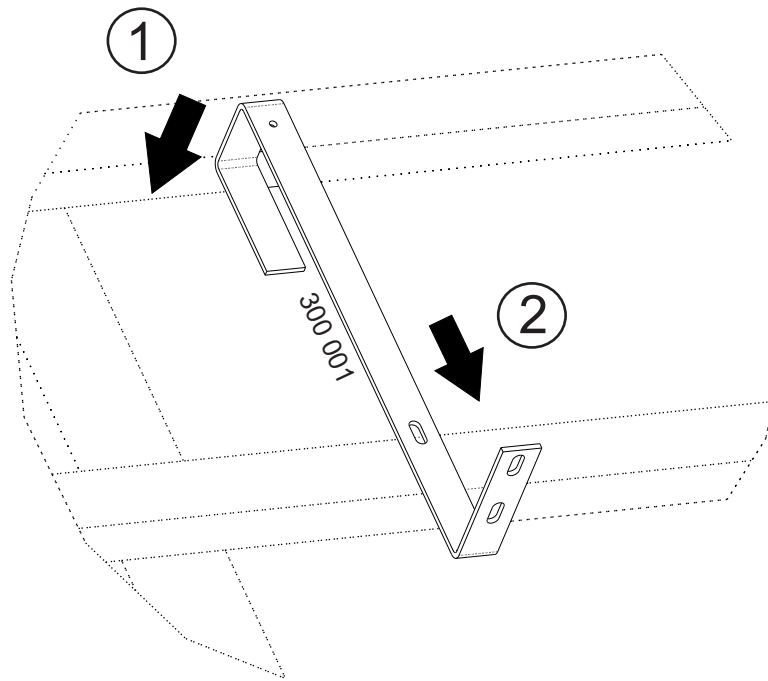

KONSTRUKCE NA TAŠKOVOU STŘECHU PRO KOLEKTORY SUNTIME 2.1

	1xSUNTIME 2.1	2xSuntime 2.1	3xSuntime 2.1	4xSuntime 2.1	5xSuntime 2.1
300 001	4	6	8	10	12
300 002	4	4	4	4	4
300 003	2	4	6	8	10
300 004	4	8	12	16	20
300 005	4	8	12	16	20
300 006	4	6	8	10	12
300 007	8	14	20	26	32
300 008	8	14	20	26	32
300 009	8	14	20	26	32
301 000	2 x 301 150	2 x 302 260	2 x 303 360	2 x 304 460	2 x 305 570